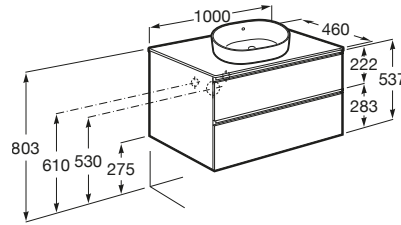

THE GAP

Mueble base de dos cajones para lavabo de sobre encimera en el centro

MEDIDAS

| | |
|----------|---------|
| Longitud | 1000 mm |
| Anchura | 460 mm |
| Altura | 537 mm |

COLORES Y ACABADOS

434 Fresno nórdico

PVPR (IVA INCLUIDO)

879,67 €

DIBUJOS TÉCNICOS

CARACTERÍSTICAS

Mueble base de dos cajones para lavabo de sobre encimera en el centro.
No incluye lavabo ni grifería.

Combinación de puertas y cajones: 2 Cajones

Estructura del mueble: Cajones

Material: Aglomerado

Posición del lavabo: Central

Separadores internos

Sistema de apertura y cierre: Cajones con autocierre amortiguado

Tipo de instalación: Suspendido

Tipo de lavabo: Sobre encimera